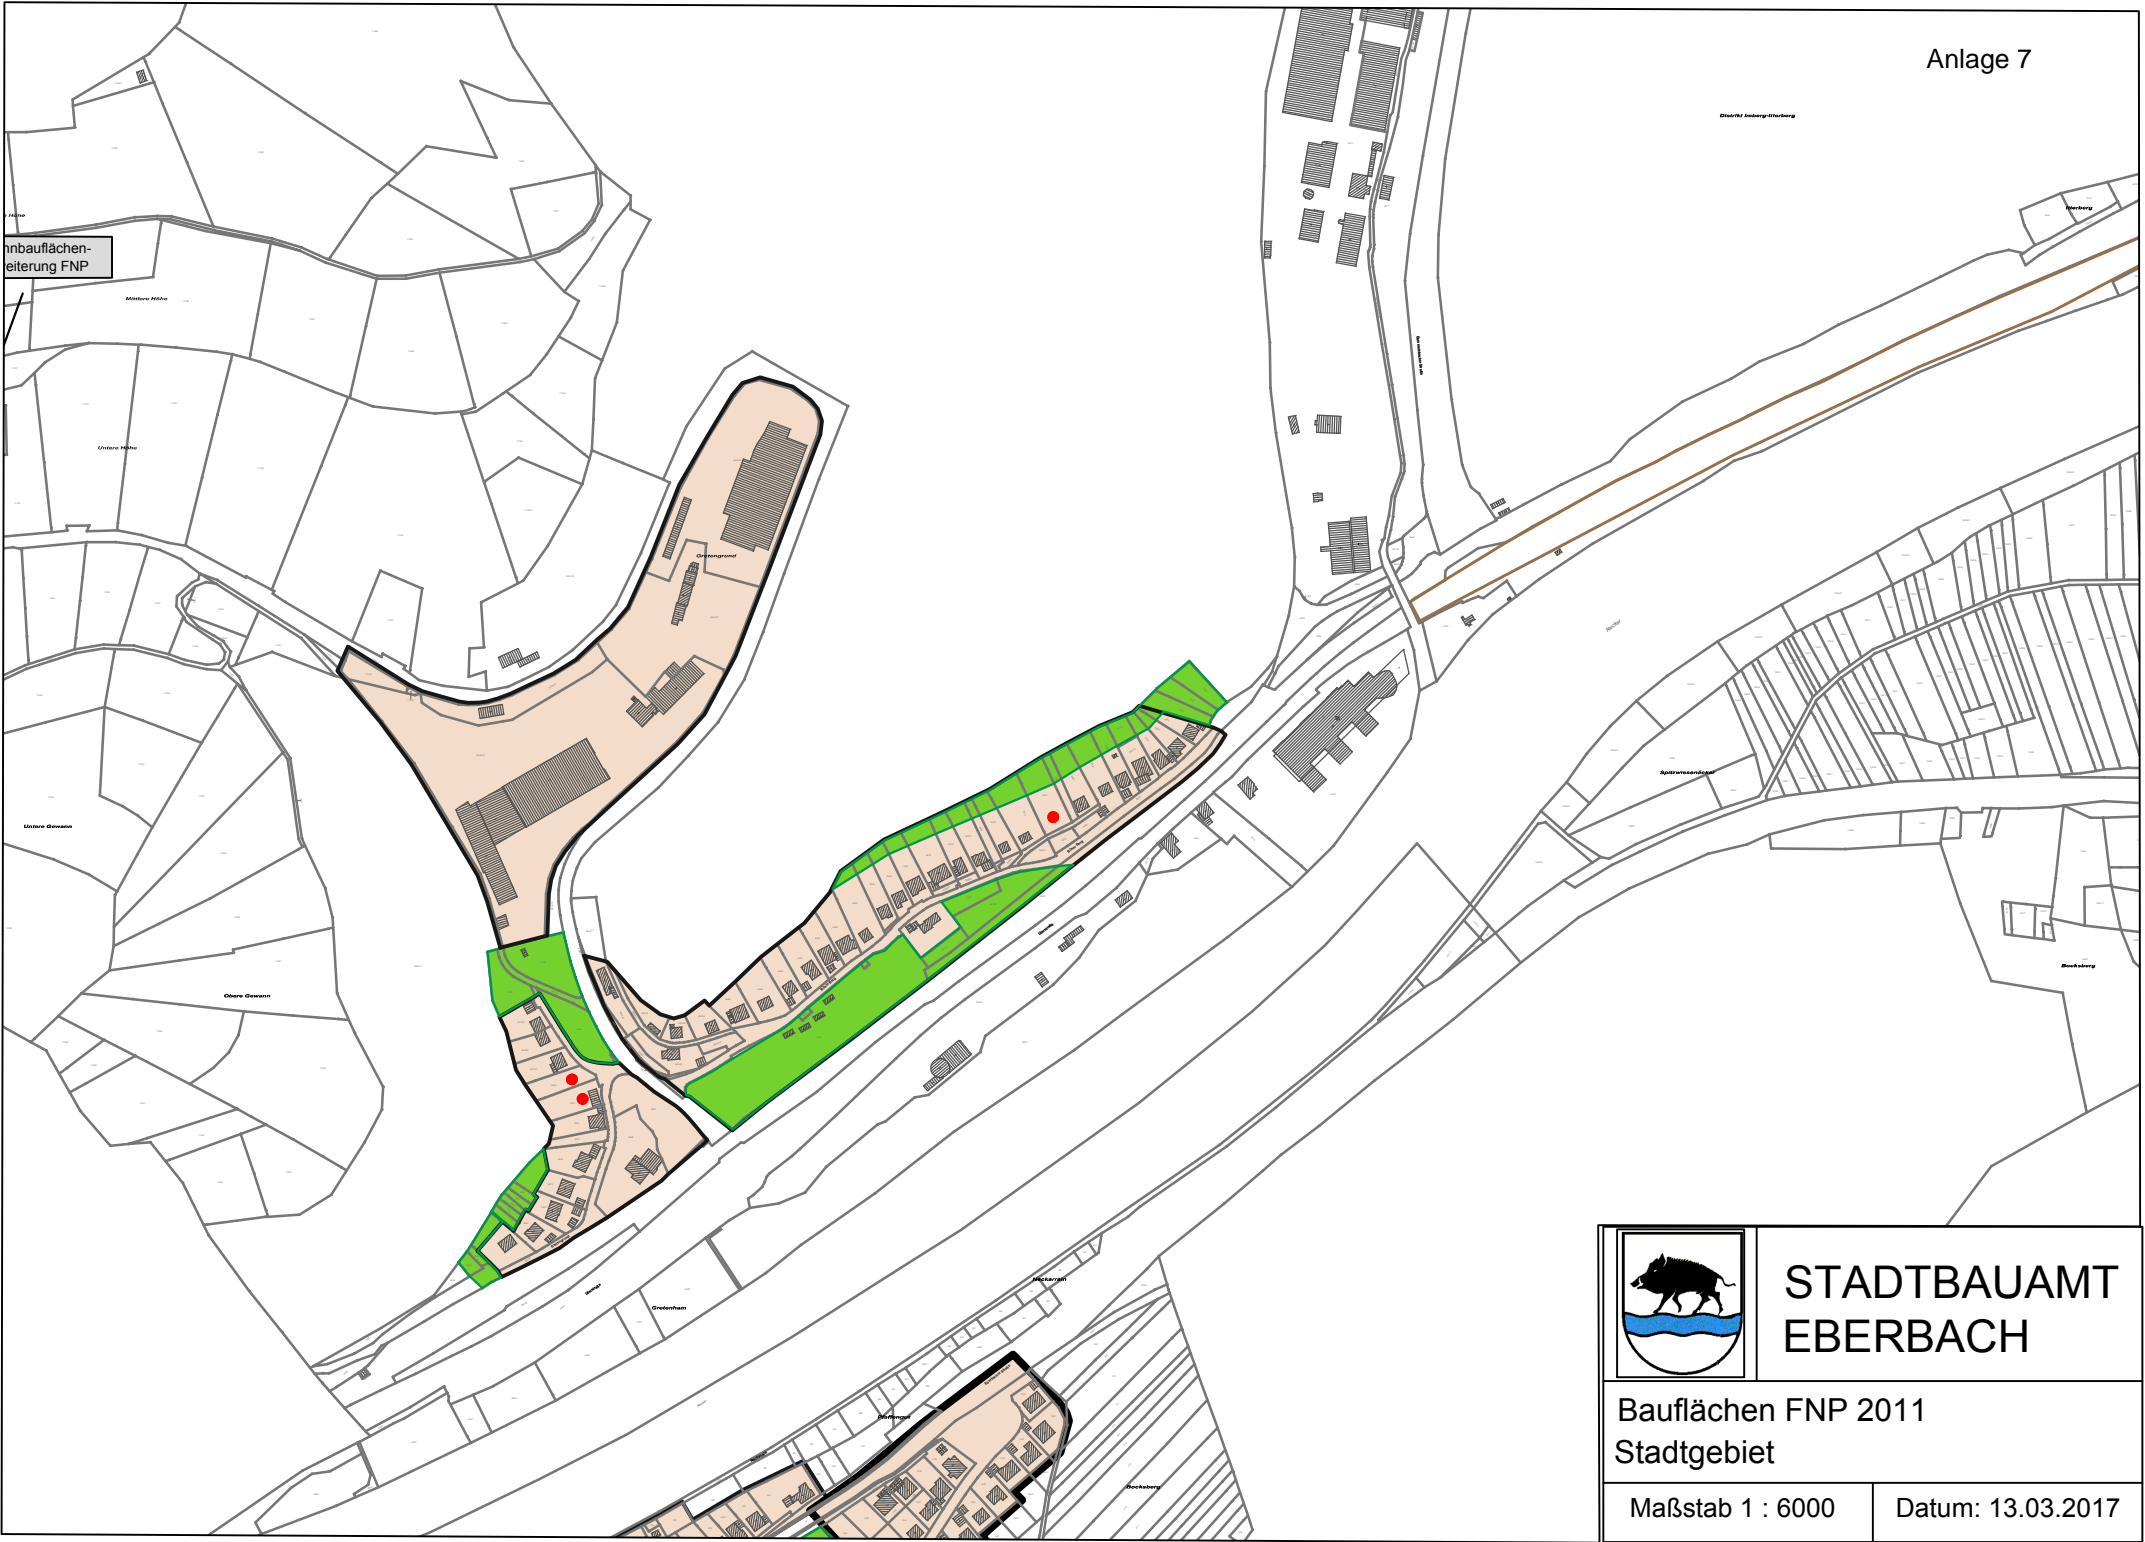

Bauflächen-  
erweiterung FNP

**STADTBAUAMT  
EBERBACH**

Bauflächen FNP 2011  
Stadtgebiet

Maßstab 1 : 6000

Datum: 13.03.2017