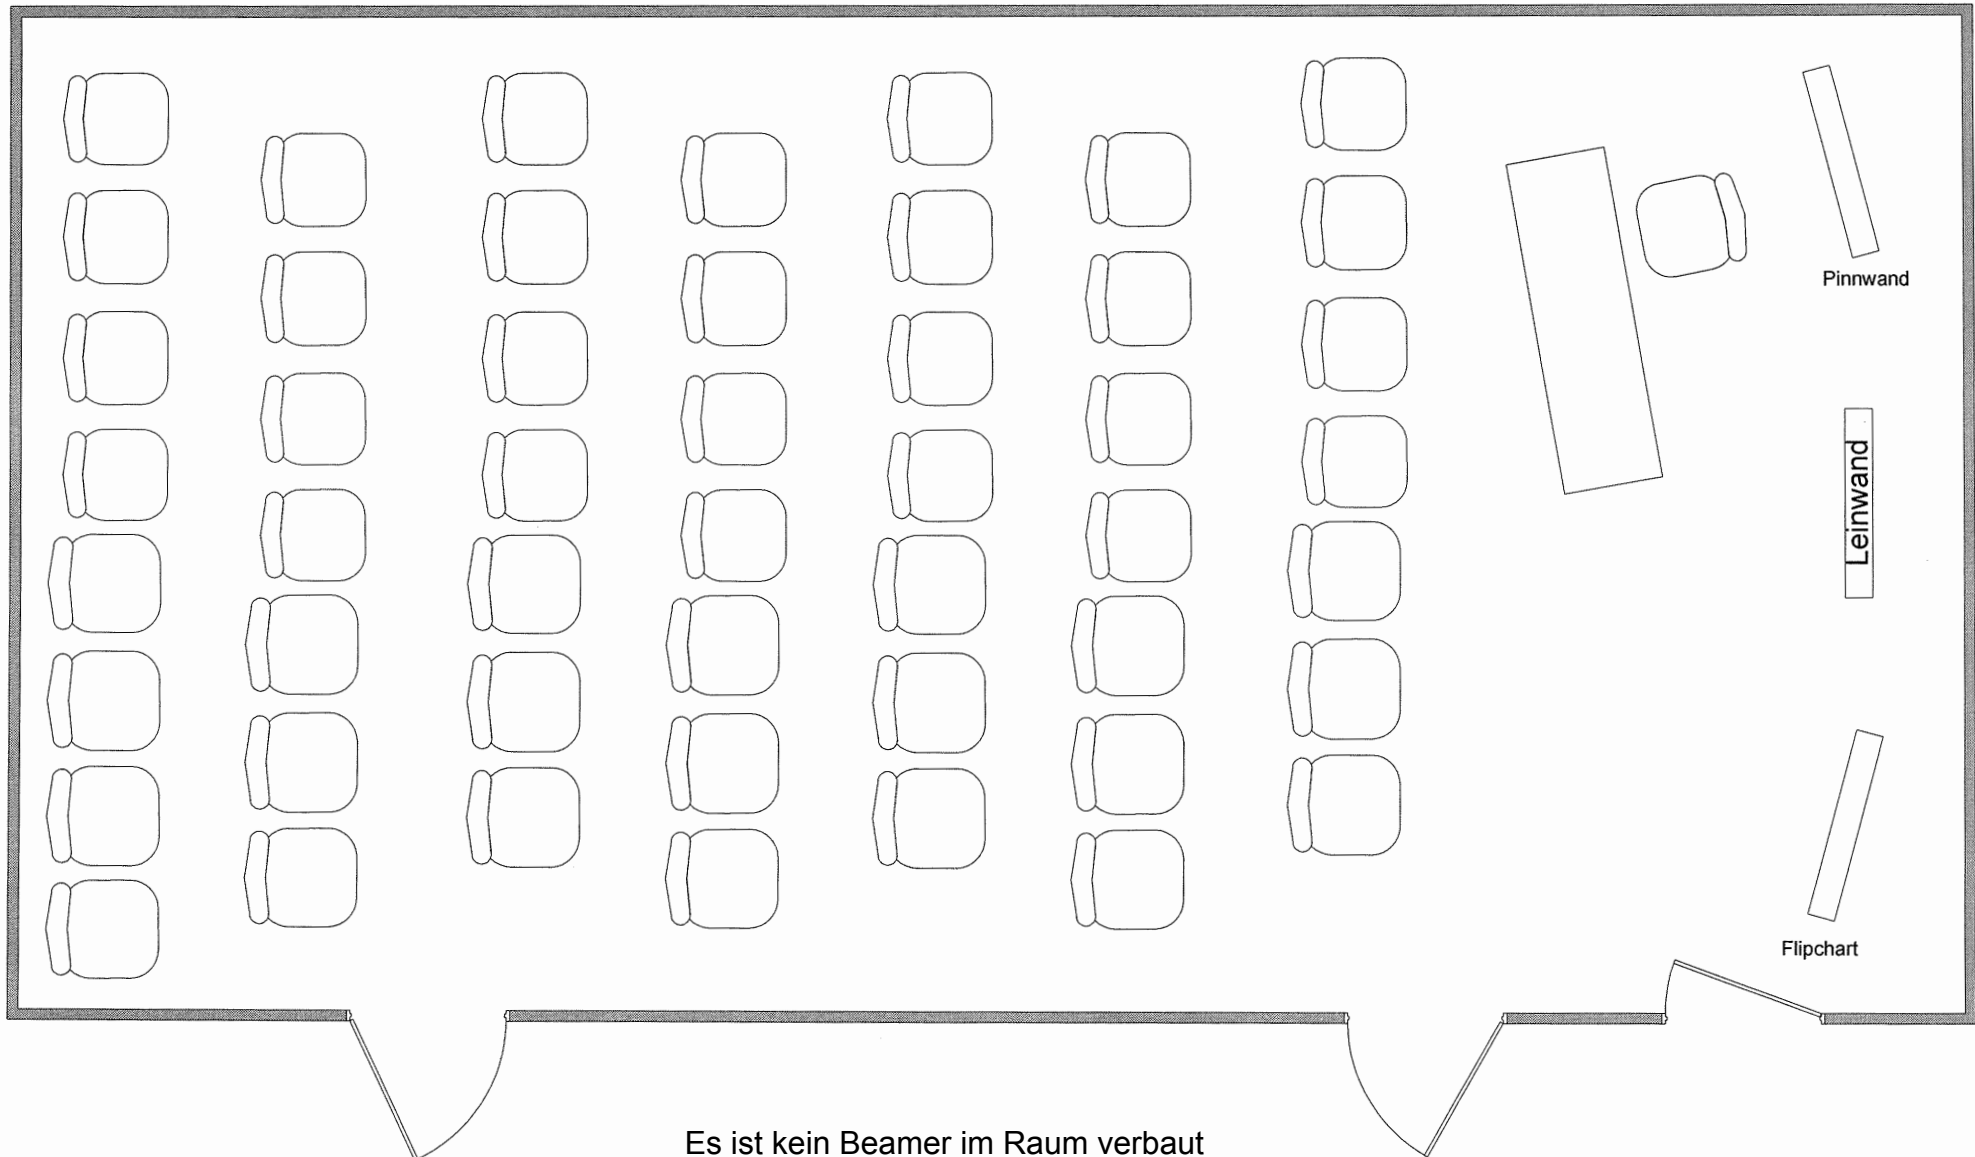

Stadthalle Konferenzzimmer 50 Personen

Stadthalle Konferenzzimmer Palamentarisch 20 Personen

Es ist kein Beamer im Raum verbaut

Stadthalle Konferenzzimmer U- Form 12 Personen

Es ist kein Beamer im Raum verbaut

Stadthalle Konferenzzimmer U- Form 20-28 Personen

Es ist kein Beamer im Raum verbaut

Stadthalle Konferenzzimmer