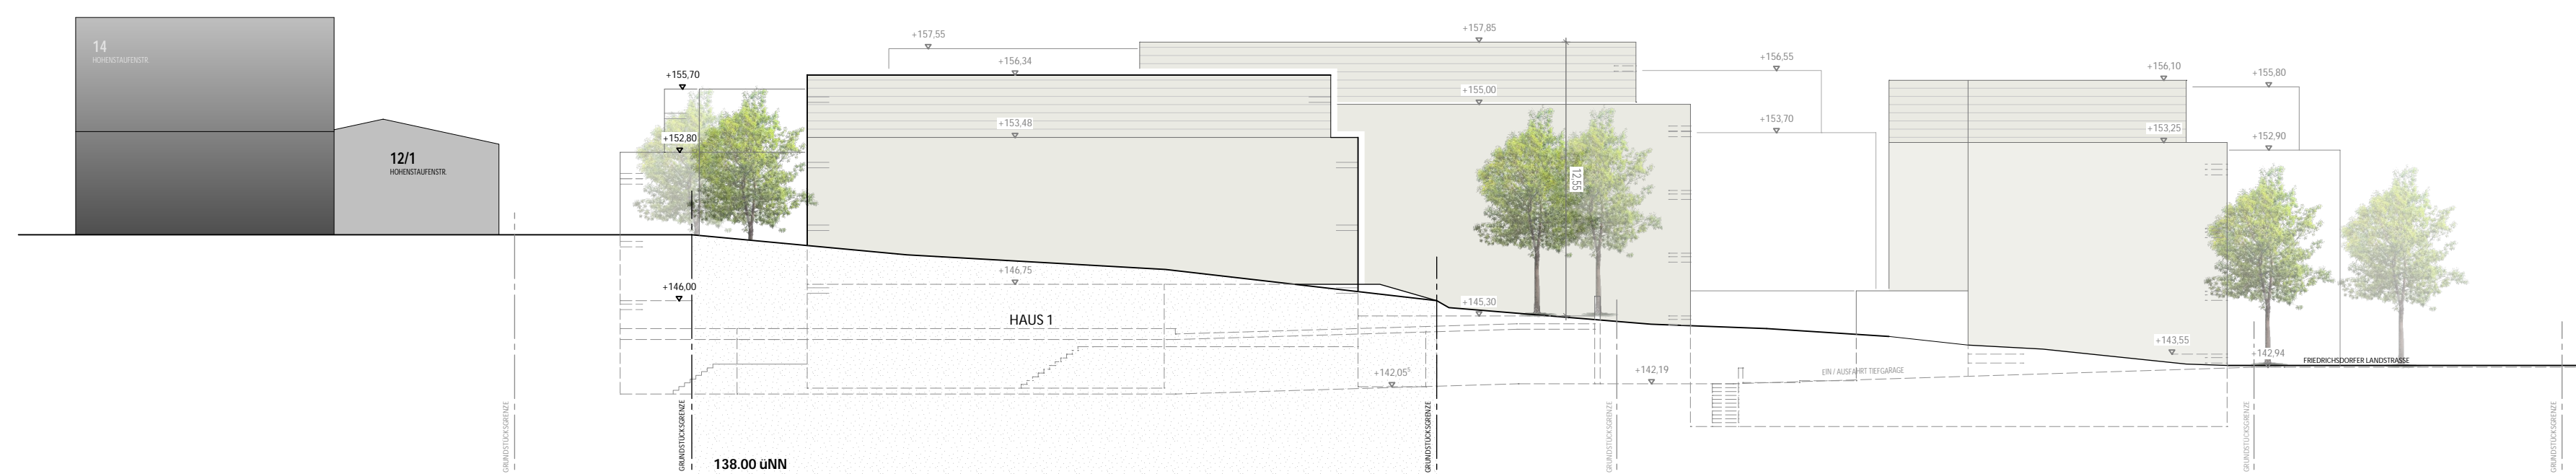

ANSICHT WEST

ANSICHT SÜD

ANSICHT NORD

ANSICHT OST

Vorhaben- und Erschließungsplan
 Friedrichsdorfer Landstraße Eberbach
 Flst. Nr. 4252

ANSICHTEN M 1:250
 11.11.2021/30.09.2022