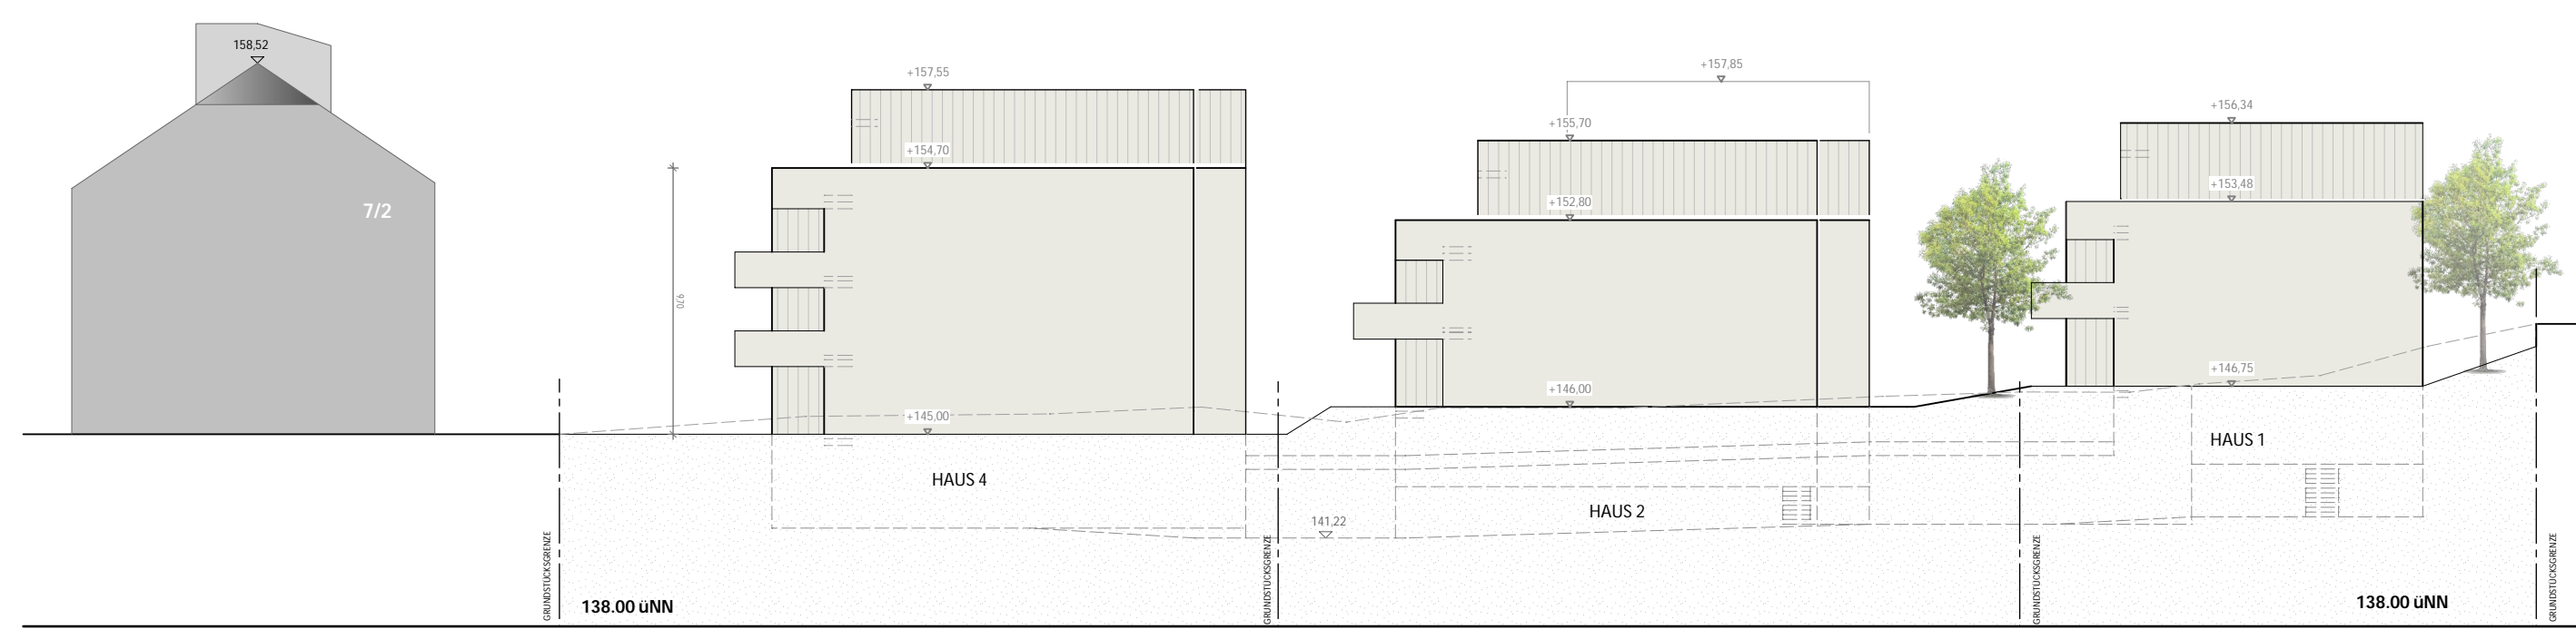

ANSICHT WEST

ANSICHT SÜD

ANSICHT NORD

ANSICHT OST

Vorhaben- und Erschließungsplan
 Friedrichsdorfer Landstraße Eberbach
 Flst. Nr. 4252

ANSICHTEN M 1:250
 11.11.2021/30.09.2022