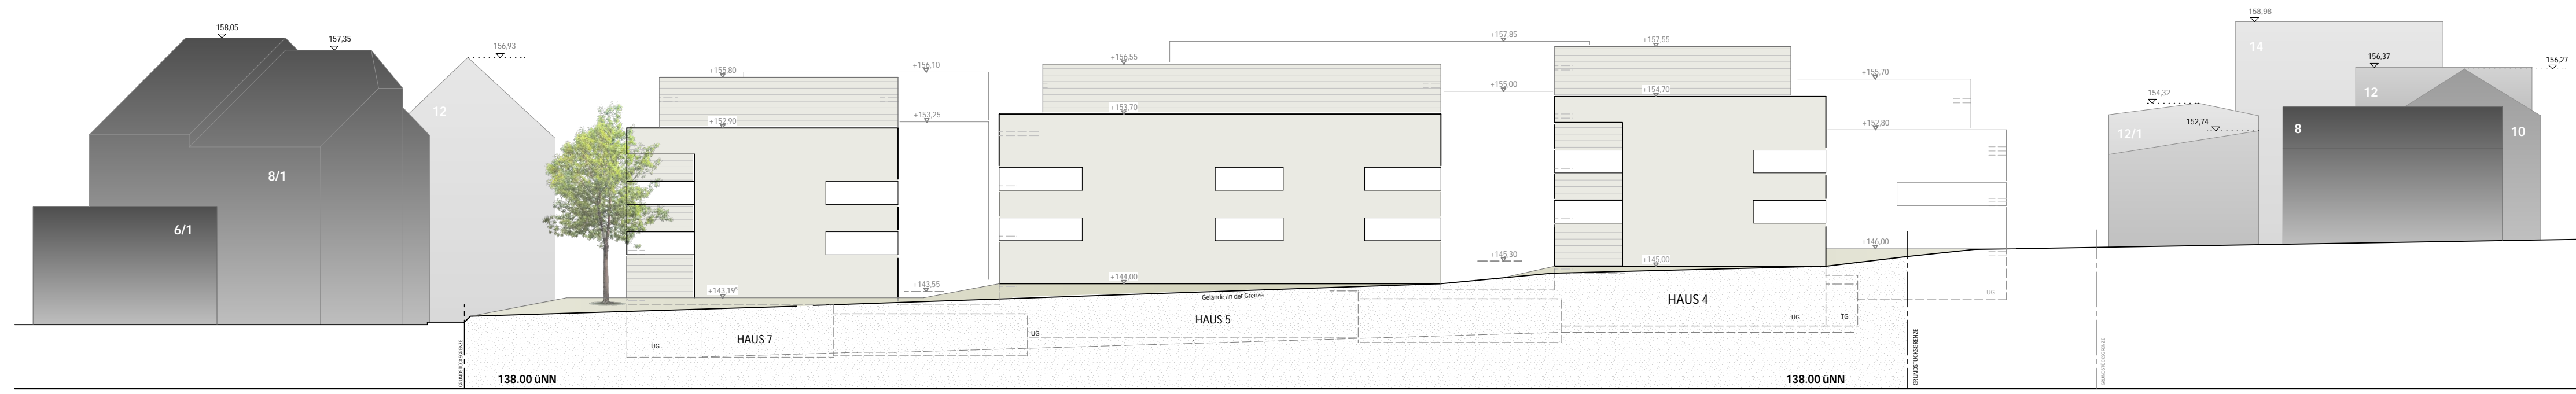

ANSICHT WEST

ANSICHT SÜD

ANSICHT NORD

ANSICHT OST

Vorhaben- und Erschließungsplan
 Friedrichsdorfer Landstraße Eberbach
 Flst. Nr. 4252

ANSICHTEN M 1:250
 11.11.2021/30.09.2022